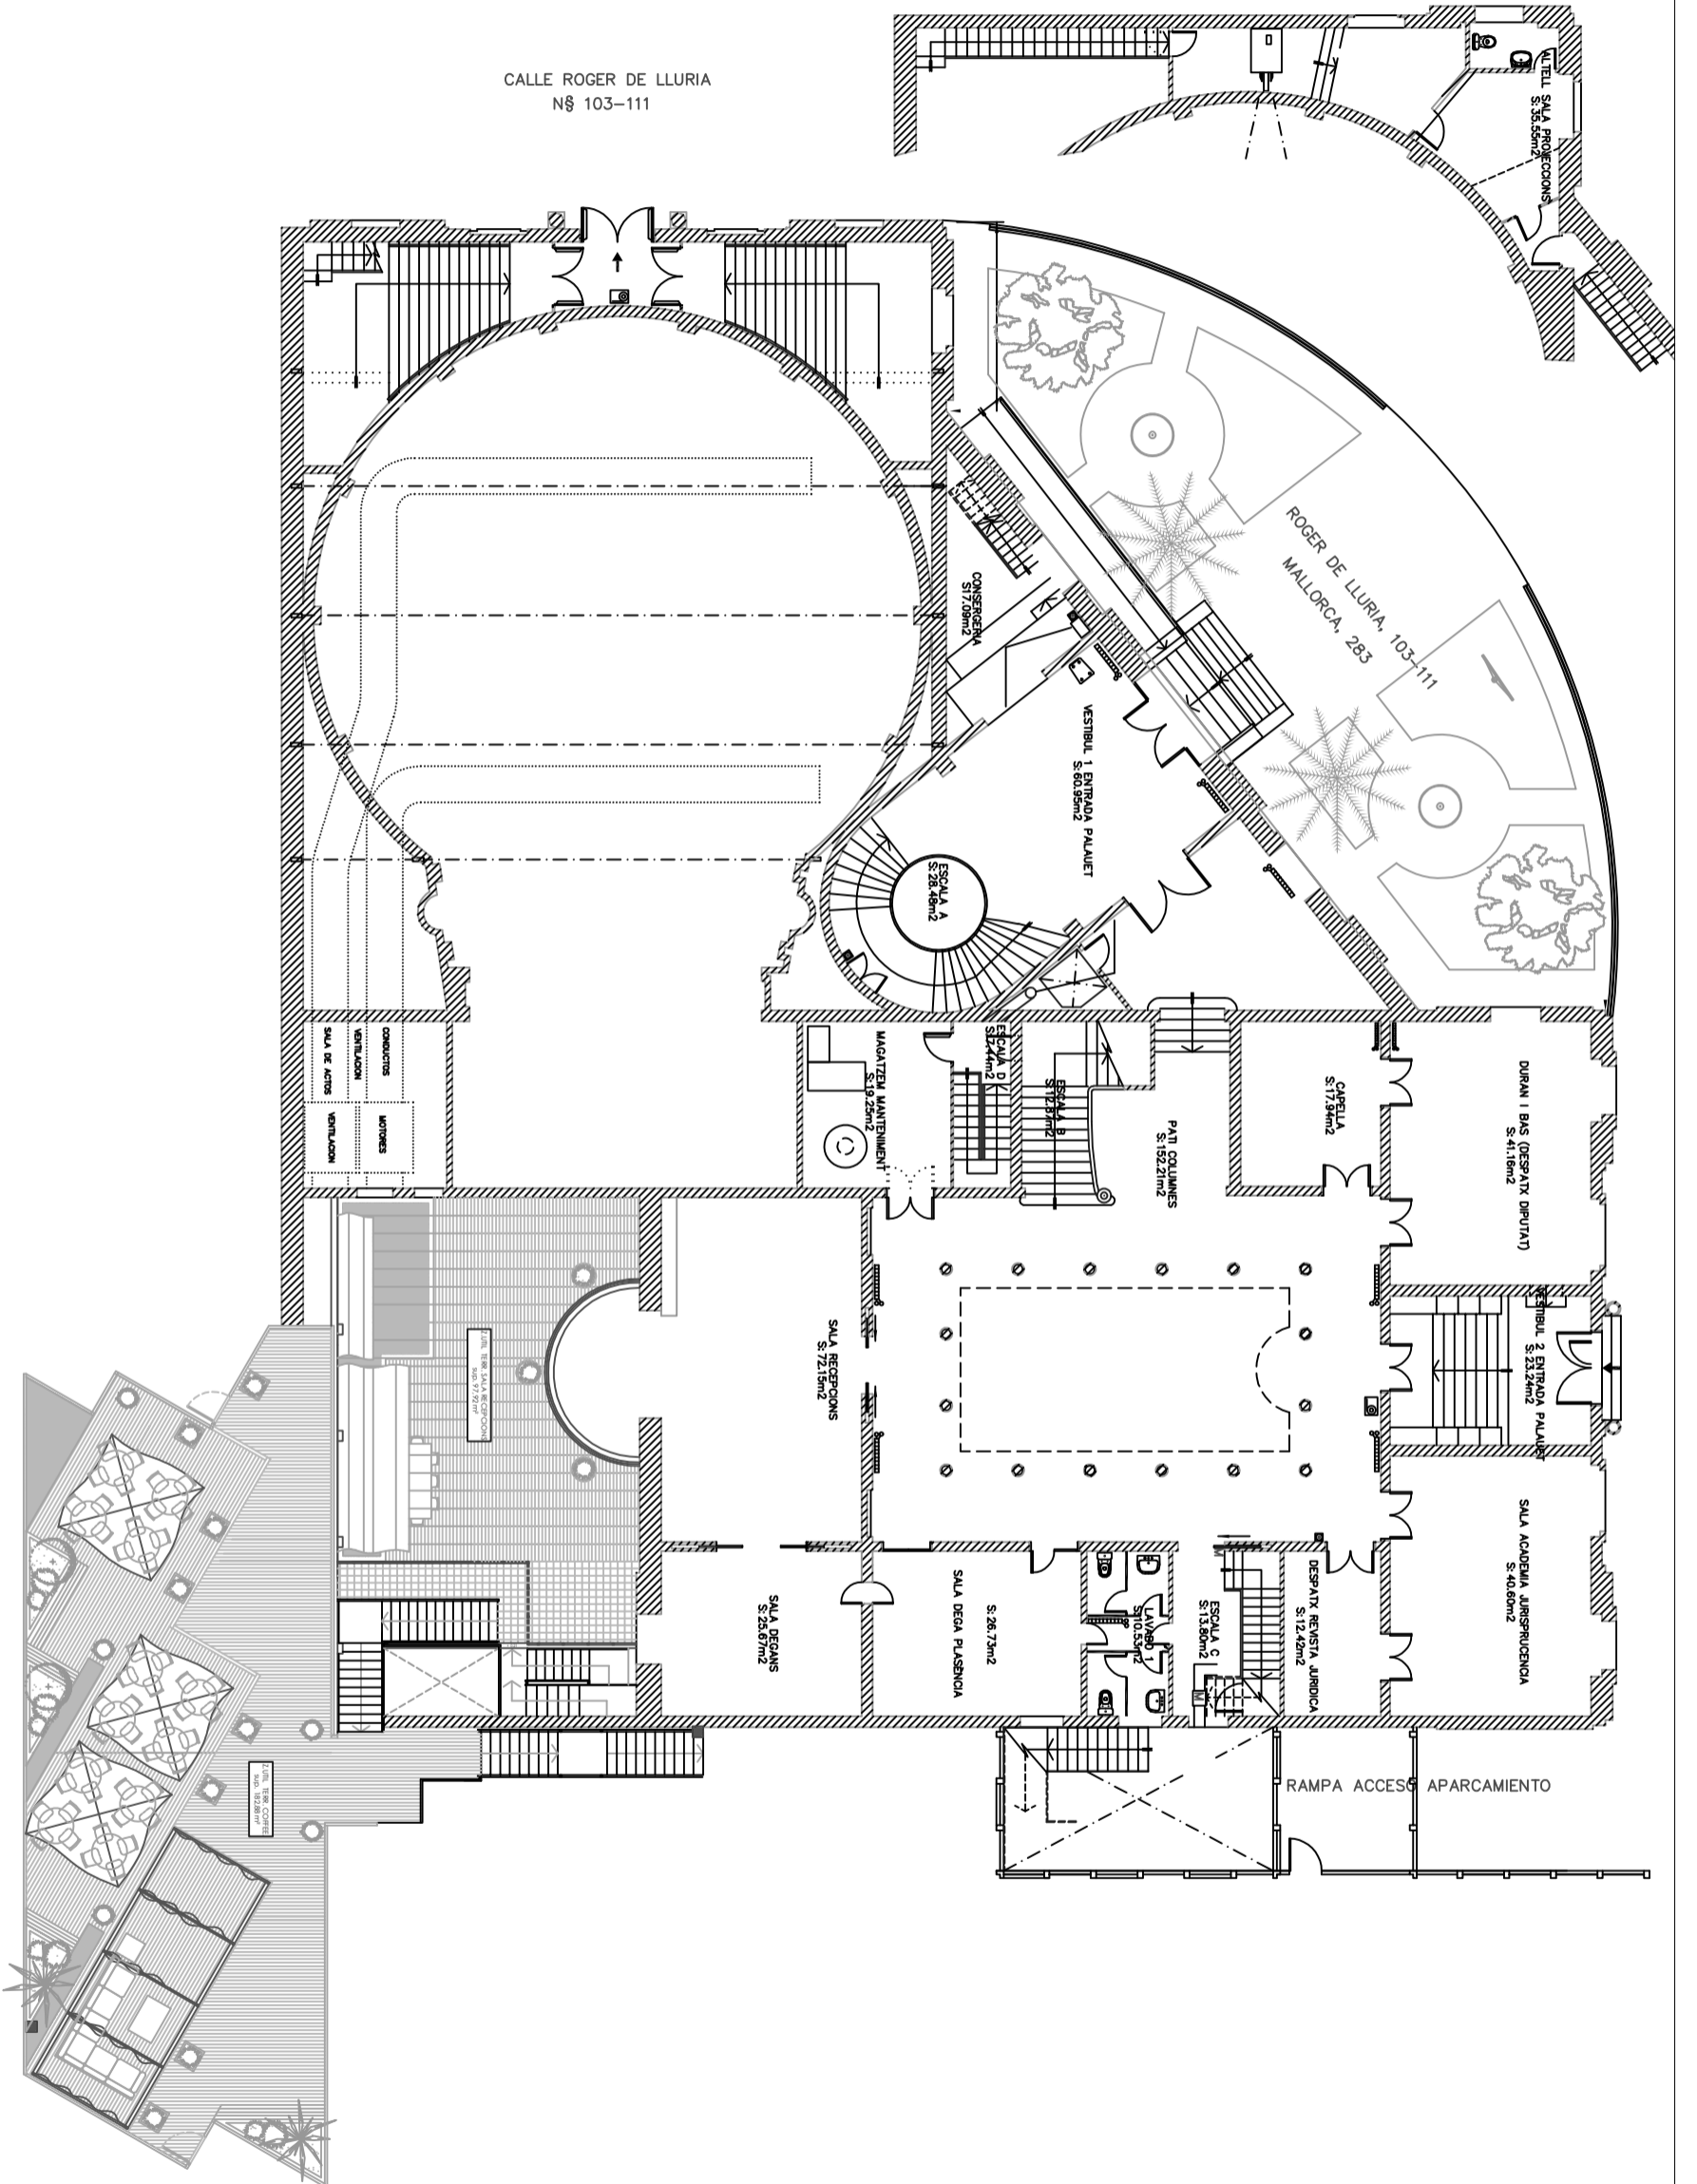

CALLE ROGER DE LLURIA  
Nº 103-111

Escala:  
Escala:  
1/150

IL·LUSTRE COL·LEGI D'ADVOCATS DE BARCELONA

Descripció:  
Terrasses